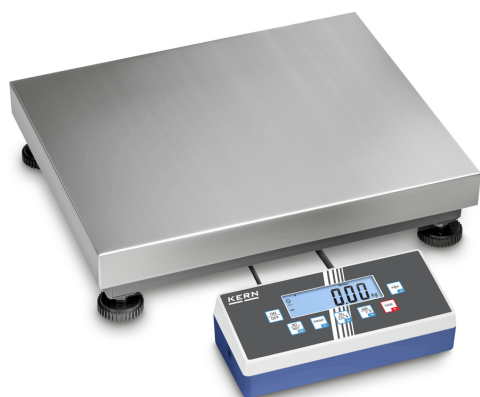

KERN IOC 30K-3M

KERN

Balança de plataforma Allround com múltiplas possibilidades de comunicação, opcionalmente com aferição

Categoria

Marca	KERN
Categoria de produto	Balança industriais
Grupo de produto	Balança de plataforma
Família de produto	IOC

Sistema de medição

Tipo de balança	Balança de gama múltipla
Sistema de pesagem	Extensómetro
Gama de pesagem [Max]	15 kg; 30 kg
Leitura [d]	0,005 kg; 0,01 kg
Resolução	3.000, 3.000
Linearidade	± 0,005 kg; 0,01 kg
Linearização em pontos	3
Reprodutibilidade	0,005 kg; 0,01 kg
Zona de tara	-30 kg
Unidade pré-ajustada	kg
Unidades de medição	kg
Unidades (se a unidade for avaliada em conformidade)	kg
Peso mínimo [Min]	0,1 kg; 0,2 kg
Possibilidades de ajuste	Ajuste com peso externo
Peso de aferição recomendado	30 kg (M1)
Tempo transitório	2 s
Tempo de aquecimento	10 min; 10 min
Sobrecarga excêntrica com 1/3 [Max]	0,005 kg; 0,01 kg
Célula de pesagem tipo	alumínio IP65 revestida de silicone
Ligação da célula de pesagem	4-condutores

Homologação

Sinal CE	✓
Classe de precisão	III

Escala de verificação [e]	0,005 kg; 0,01 kg
Avaliação da conformidade possível ex works	✓

Ecrã

Tipo de exposição	LCD
Ecrã tipo	LCD
Ecrã tamanho	110×35 mm
Ecrã retroiluminado	sim
Ecrã altura de dígitos - dígito mais pequeno	25 mm
Ecrã altura de dígitos	25 mm
Idiomas da interface do utilizador	Linguagem simbólica

Desenho

Dimensões visor (L×P×A)	268×115×80 mm
Dimensões plataforma de pesagem (L×P×A)	400×300×110 mm
Material caixa do ecrã	Plásticos
Material superfície de pesagem	aço inox
Material plataforma	aço macio
Dimensões superfície de pesagem (L×P)	400×300 mm
Visor comprimento do cabo	3 m
Trava de transporte - aperto de torque	0,01 Nm
Material célula(s) de carga	alumínio
Células de carga - número	1
Pés de nivelamento ajustáveis	✓
Suporte de parede	✓
Coluna inclinação	✓